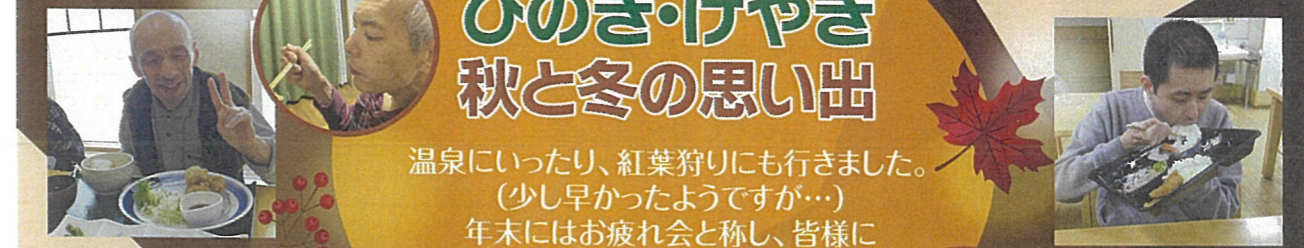

今年度は3年ぶりに

ふれあいカーニバルが開催されました!

今年度はカーニバルをほとんど制限なく開催出来ました。活気も戻り、ご利用者の皆様も楽しんでいました。

「久しぶりだねー!」と声もかけられているご家族もいらっしゃいました。皆様との交流も戻ってきたことが嬉しかったです。

ボランティア通信

2023年10月に五十嵐民生委員協議会の方々に十字園の敷地内の草刈りをしていただきました。ありがとうございました!

今年度も
クリスマスを楽しみました!

皆様、プレゼントとごちそうでとても満足そうでした。
清心女子高校の学生さんからクリスマスカードもいただき、
嬉しいクリスマスでした。

Tanto de お出かけ

今回はいくとびあや、弥彦に紅葉狩りに行きました。
美味しい物を食べたり、とても楽しかったですね。
皆様とてもリラックスした様子でした。

ひのき・けやき
秋と冬の思い出

温泉にいたり、紅葉狩りにも行きました。
(少し早かったようですが...)
年末にはお疲れ会と称し、皆様に
とんかつ弁当がふるまわれました。
とても美味しかったです。

今年度もクリスマスを楽しみました!

今年度もサンタさんがやってきました!
よく見るとどこかで見たことあるような...
いつもとは違う格好でびっくりな人もいましたが、
笑顔が見られて良かったです。
こちそうもケーキも嬉しかったですね。

秋と冬の思い出

いぶきとさつきでは、
おしゃれな喫茶店へ
行ったり、公園でハイ
キングしました。
秋も冬も、すてきな
思い出ができました。

さつき寮
いぶき寮